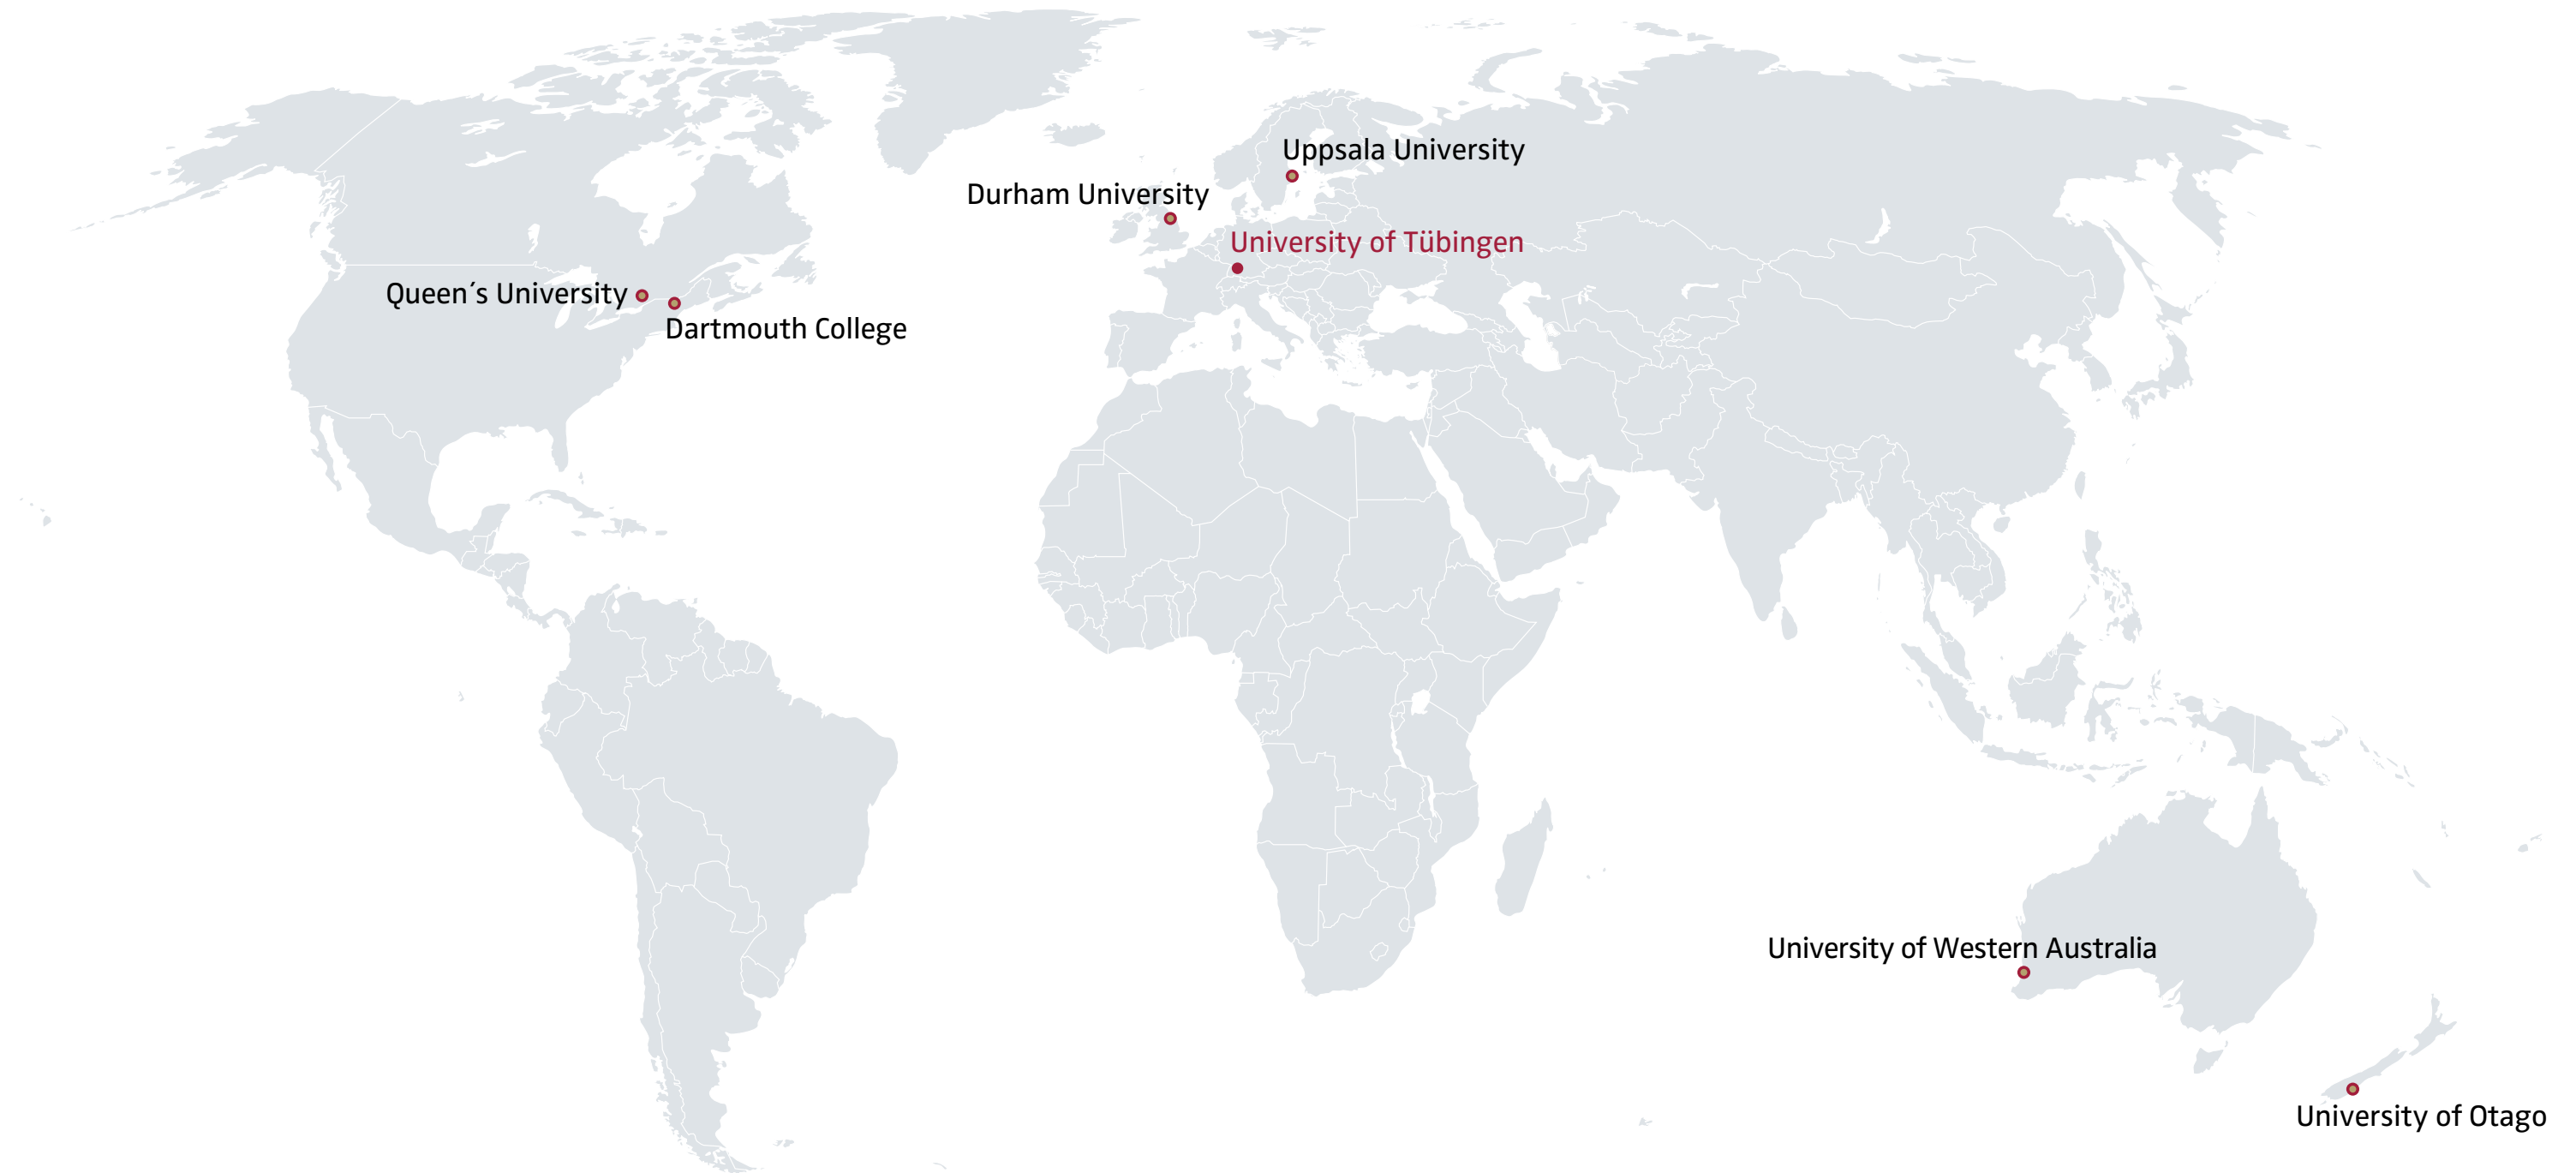

# Internationale Verbindungen der Universität Tübingen

Außenstellen und Forschungsstationen

**Europäische Universitätsallianz CIVIS und CIVIS-Partner in Afrika**

Matariki Network of Universities

The Guild of Research-Intensive Universities

# Internationale Verbindungen der Universität Tübingen

Außenstellen und Forschungsstationen

Europäische Universitätsallianz CIVIS und CIVIS-Partner in Afrika

**Matariki Network of Universities**

The Guild of Research-Intensive Universities

Anzahl der Partneruniversitäten im Rahmen von ERASMUS+

Außereuropäische Partnerhochschulen  
für Studierendenaustausch

## Anzahl der Partneruniversitäten im Rahmen von ERASMUS+