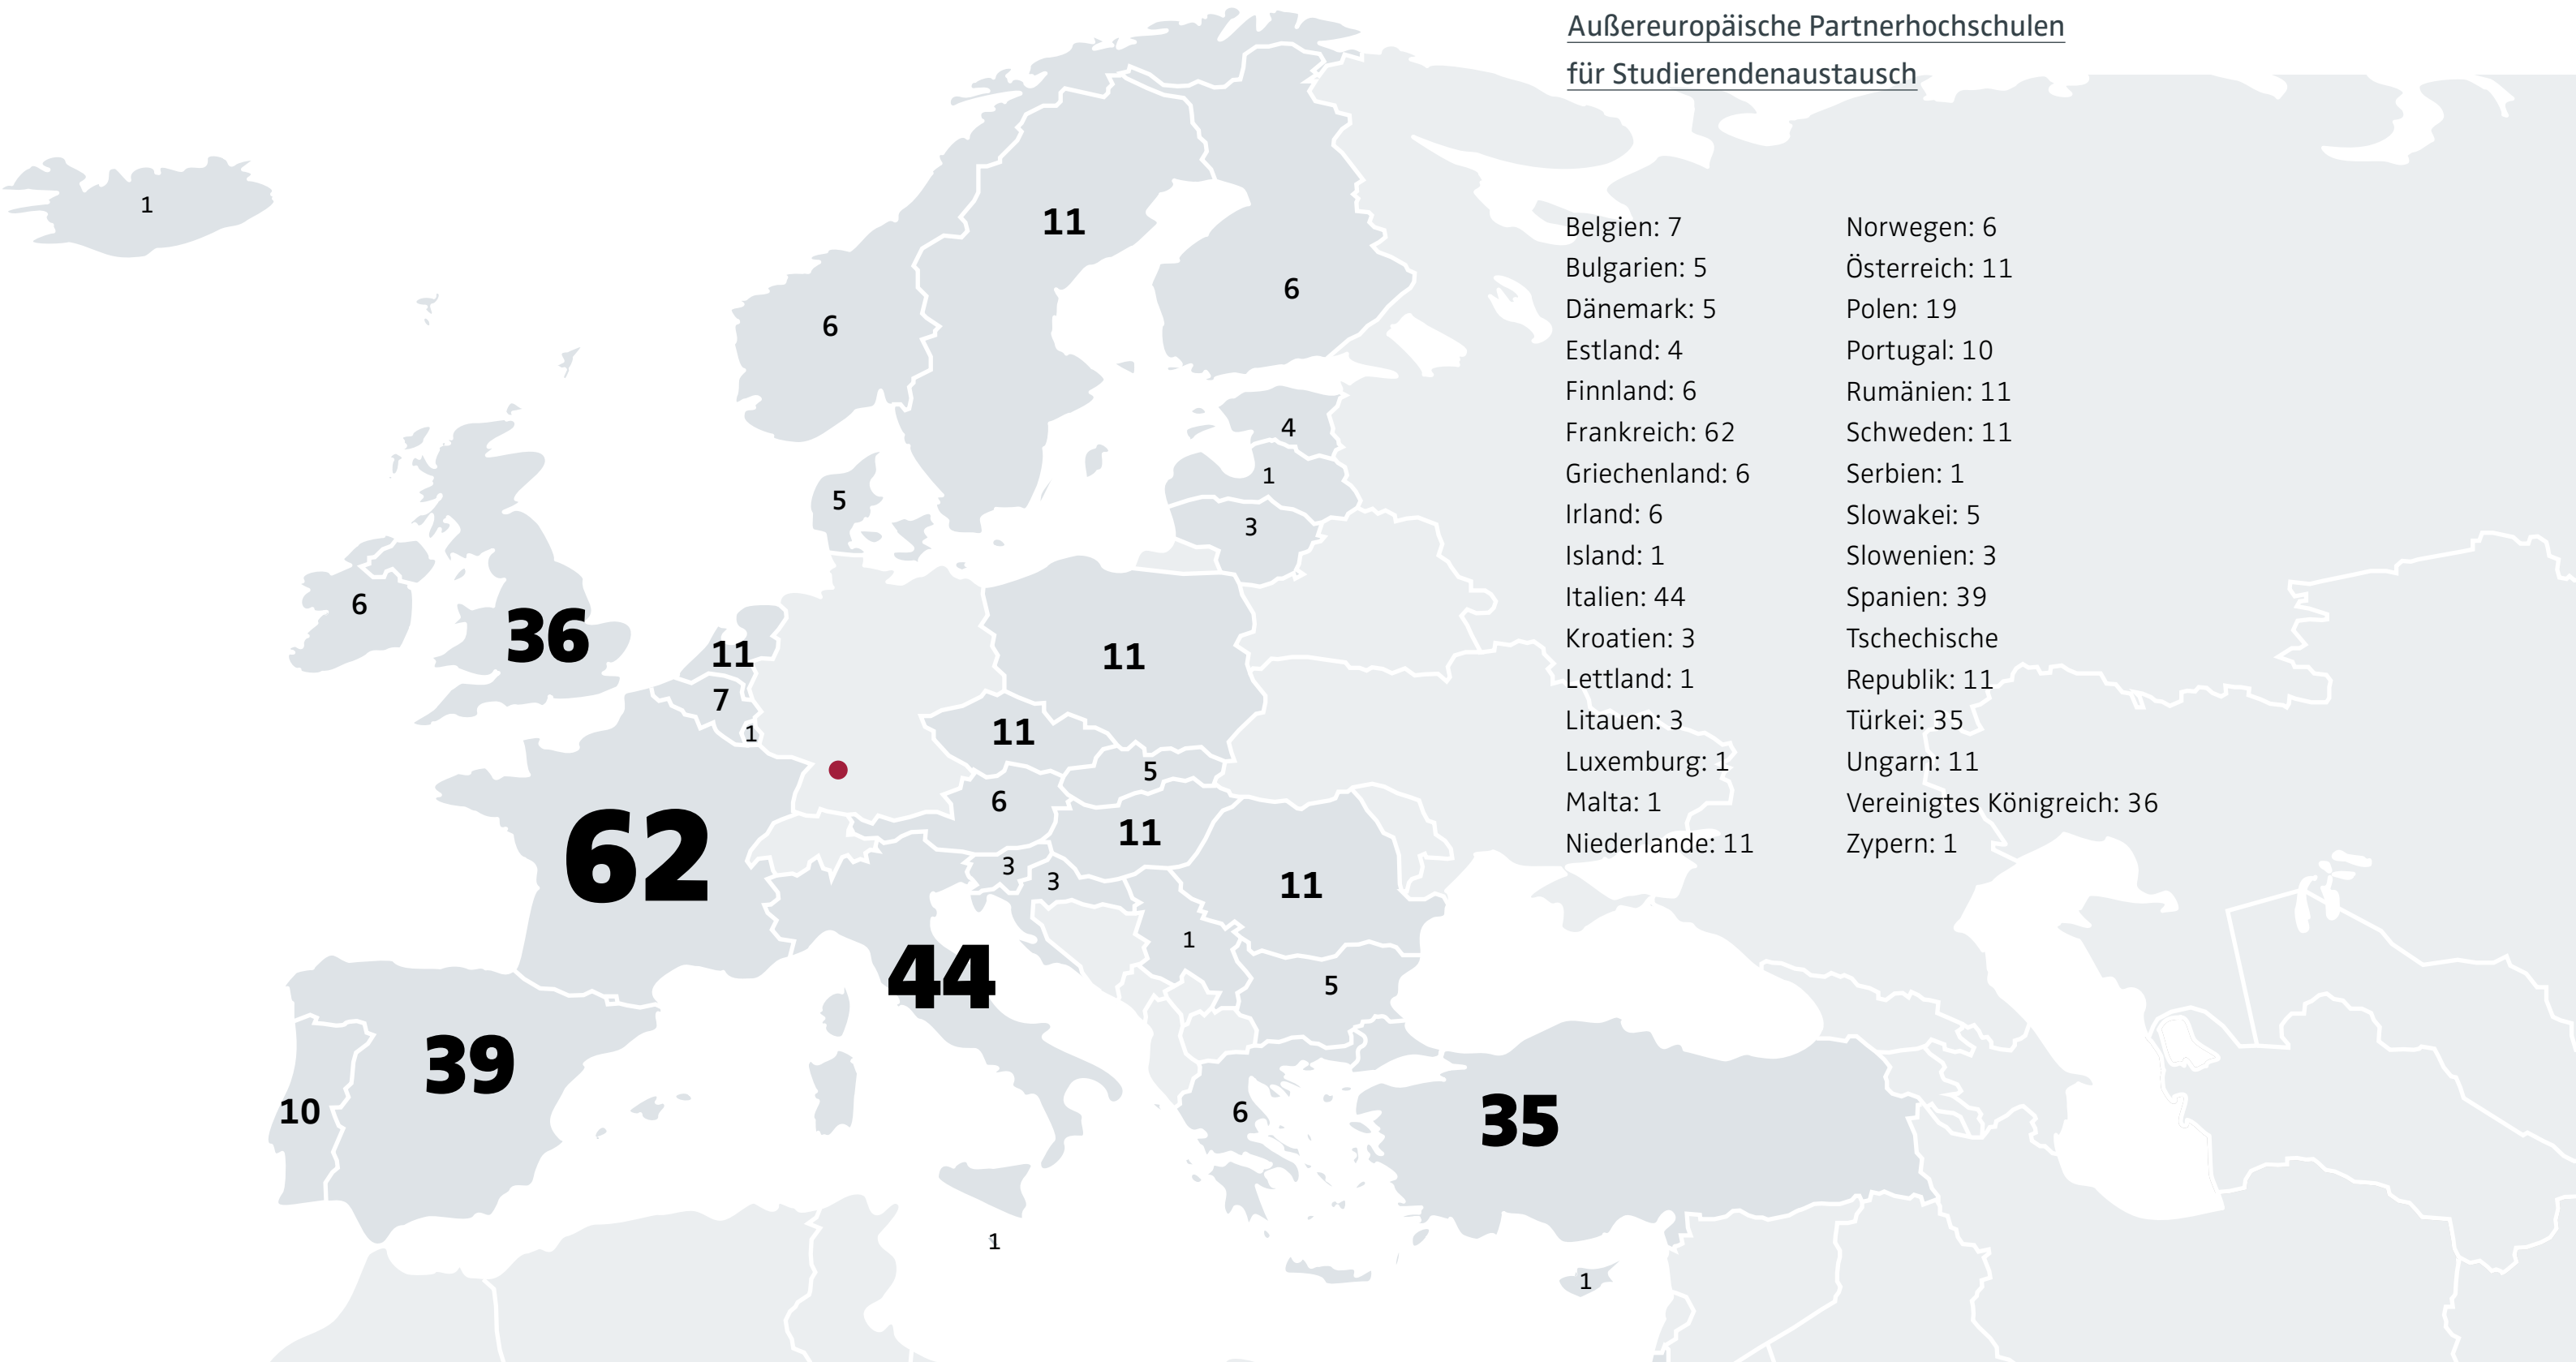

Anzahl der Partneruniversitäten im Rahmen von ERASMUS+

Außereuropäische Partnerhochschulen

für Studierendenaustausch

# Internationale Verbindungen der Universität Tübingen

Außenstellen und Forschungsstationen

Europäische Universitätsallianz CIVIS und CIVIS-Partner in Afrika

Matariki Network of Universities

The Guild of Research-Intensive Universities

**Anzahl der Partneruniversitäten im Rahmen von ERASMUS+**

Außereuropäische Partnerhochschulen

für Studierendenaustausch