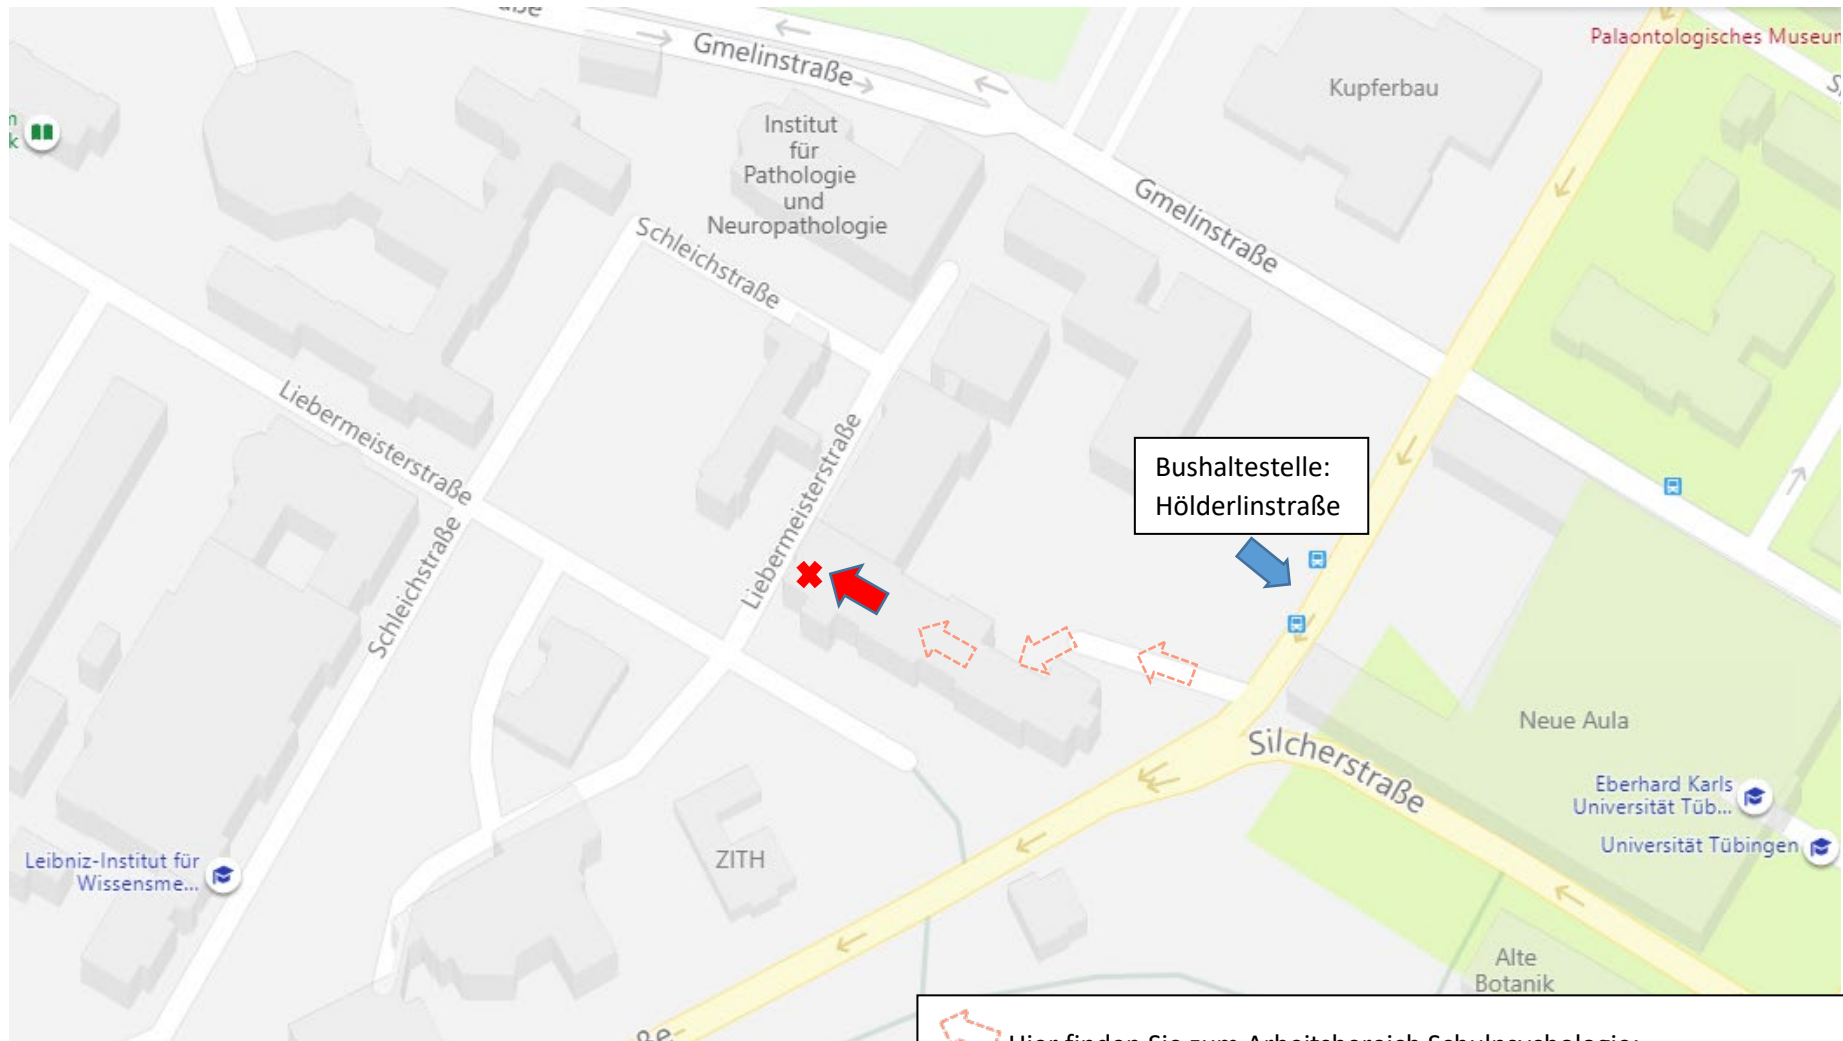

Arbeitsbereich Schulpsychologie: Büro Silcherstraße 5

 Hier finden Sie zum Arbeitsbereich Schulpsychologie:
Betreten Sie das Gebäude und gehen Sie rechts.
Gehen Sie die Treppe hoch, gerade durch (Beschilderung „Ebene 4, Hörsaal“).
Dort kommen Sie auf eine graue Tür zu, neben der das Schild „Abteilung für Schulpsychologie“ hängt. Treten Sie ein.