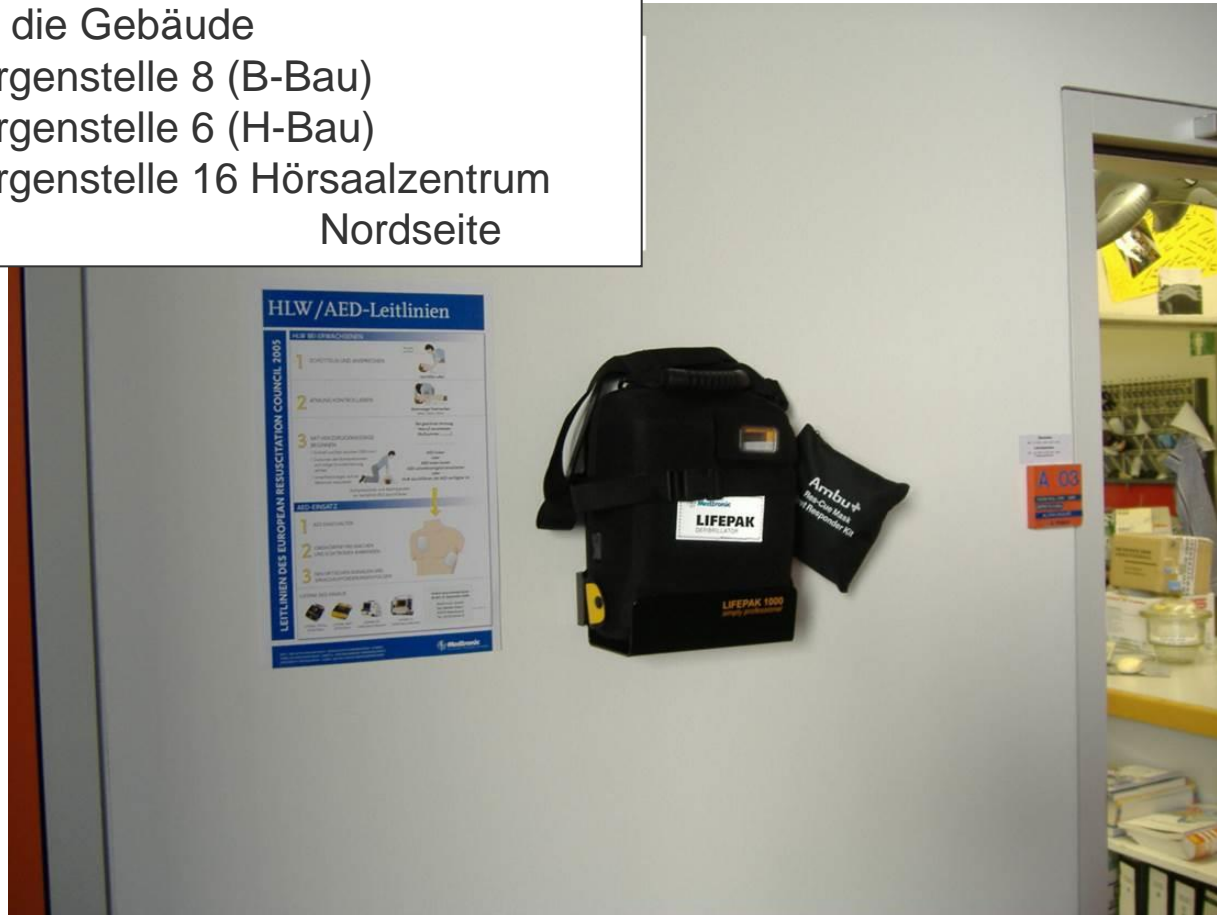

**Morgenstelle 8 (B-Bau)
neben Chemikalienausgabe**

Für die Gebäude
Morgenstelle 8 (B-Bau)
Morgenstelle 6 (H-Bau)
Morgenstelle 16 Hörsaalzentrum
Nordseite