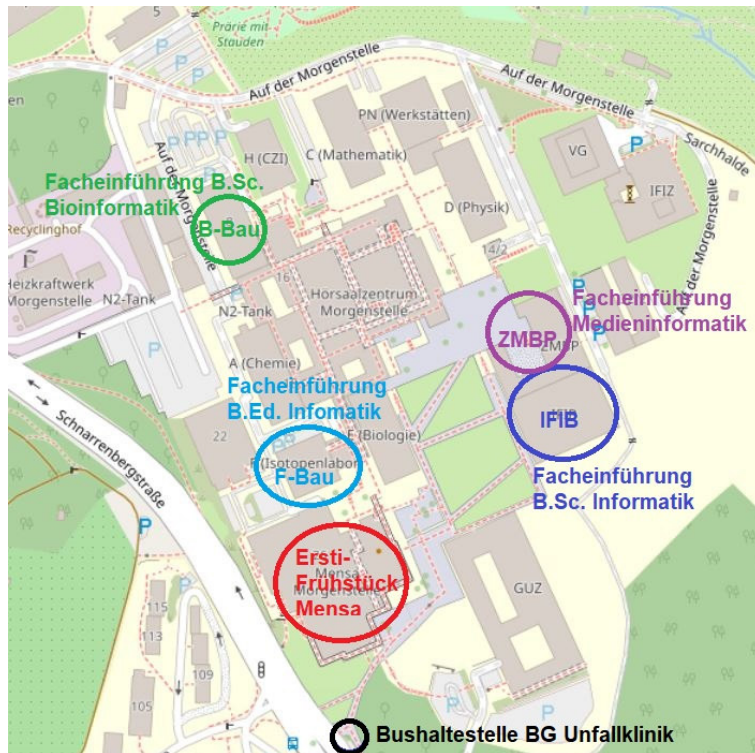

Wegbeschreibung Facheinführung B.Sc. Informatik am Fr., 11.10., 12:30 Uhr

(1) Übersichtsplan Campus Morgenstelle:

(2) Wegbeschreibung zur Facheinführung (Hörsaal 2T26, IFIB)

Von der Mensa Morgenstelle aus kommend schräg über den großen Platz gehen und direkt den Eingang mit der Aufschrift „34 IFIB“ nehmen. Im Gebäude dann direkt links über die Treppe 1 Stockwerk nach unten gehen.