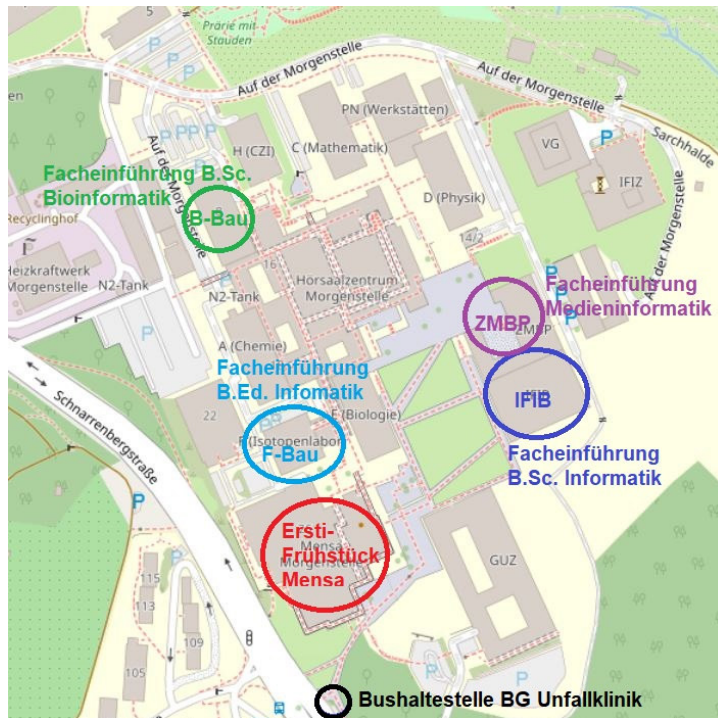

Wegbeschreibung Facheinführung B.Sc. Medieninformatik am Fr., 11.10., 12:30 Uhr

(4) Übersichtsplan Campus Morgenstelle:

(4) Wegbeschreibung zur Facheinführung (Seminarraum 4U09, ZMBP)

Von der Mensa Morgenstelle aus kommend schräg nach oben über den großen Platz Richtung ZMBP gehen. Dann direkt den Eingang mit der Aufschrift „32“ nehmen. Im Gebäude angekommen ist direkt links der Seminarraum.