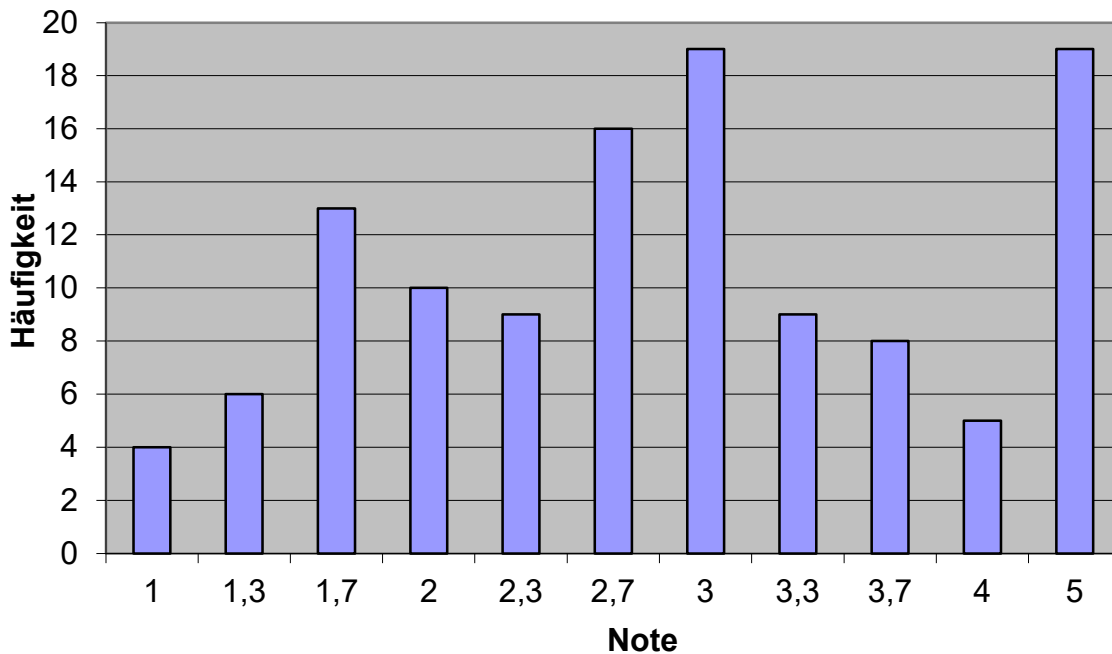

**Notenstatistik B250 Externes Rechnungswesen
Haupttermin Sommersemester 2024
Durchschnitt: 2,96**

Note	Anzahl	Relative Häufigkeit	Kumulierte relative Häufigkeit
1	4	3,4%	3,4%
1,3	6	5,1%	8,5%
1,7	13	11,0%	19,5%
2	10	8,5%	28,0%
2,3	9	7,6%	35,6%
2,7	16	13,6%	49,2%
3	19	16,1%	65,3%
3,3	9	7,6%	72,9%
3,7	8	6,8%	79,7%
4	5	4,2%	83,9%
5	19	16,1%	100%