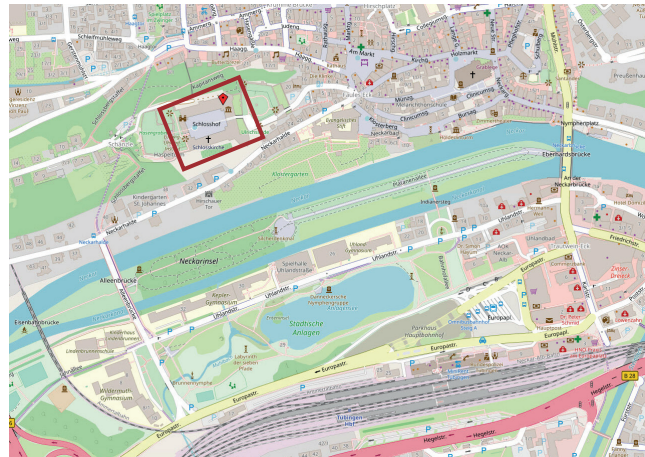

Bereichsbibliothek Schloss Nord für Ägyptologie, Altorientalistik und Archäologie des Mittelmeerraumes

© OpenStreetMap

Universitätsbibliothek, Schloss Hohentübingen,
Burgsteige 11, 72070 Tübingen

Tel.: +49 7071 29-74520

E-Mail: schloss-nord.bibliothek@ub.uni-tuebingen.de

Öffnungszeiten: Mo–Fr 9.00–17.00 Uhr

Bitte beachten Sie, dass direkt am Schloss keine Parkmöglichkeiten bestehen. Die nächsten Parkhäuser sind: Altstadt-König (Herrenberger Straße 2) und Altstadt-Mitte (Am Stadtgraben 13).

Erreichbarkeit zu Fuß:

Etwa 15 Minuten vom Hauptbahnhof entfernt.

Universitätsbibliothek Tübingen
Wilhelmstr. 32 · D-72074 Tübingen
Tel.: 07071 / 29-72846
E-Mail: information@ub.uni-tuebingen.de
<http://www.ub.uni-tuebingen.de>
Tagesaktuelle Informationen auch in Facebook / Instagram.

Stand: Januar 2024

Lage und Öffnungszeiten

1