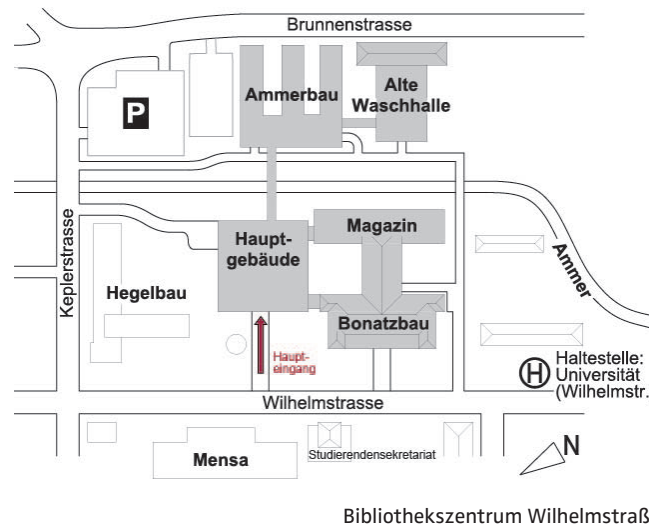

Die Morgenstelle befindet sich schräg gegenüber des Eingangs zu BG-Unfallklinik.

Parkplätze finden Sie entlang der Schnarrenbergstraße oder auf dem Klinikgelände (Parkhaus).

Erreichbarkeit zu Fuß:

Sie erreichen den Campus Morgenstelle vom Hauptbahnhof aus mit der Buslinie 5 (Haltestelle BG-Unfallklinik).

Stand: Januar 2024

Lage und Öffnungszeiten

1

Lage

© OpenStreetMap

Sie erreichen das Bibliothekszentrum in der Wilhelmstraße 32 vom Hauptbahnhof aus

- in ca. 15 Minuten zu Fuß
- oder mit dem Bus (Linie 1-4, 7, 17), Haltestelle „Uni / Neue Aula“

Wenn Sie mit dem Auto anreisen, finden Sie kostenpflichtige Parkmöglichkeiten in der Keplerstraße, der Brunnenstraße und in einem Parkhaus (Ecke Keplerstraße / Brunnenstraße).

Bibliothekszentrum Wilhelmstraße